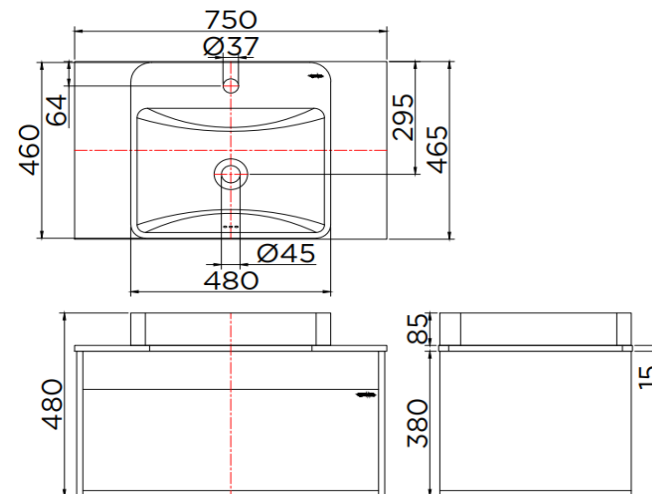

SPECIFICATION SHEET

ชื่อสินค้า

อ่างล้างหน้าพร้อมตู้เฟอร์นิเจอร์ แบบแขวนผนัง
ขนาด กว้าง 750 x ยาว 465 x สูง 480 มม.

แบรนด์

เอสเธอร์

วัสดุ

อ่างล้างหน้า : เซรามิก
ตู้เฟอร์นิเจอร์ : พีวีซี + พีวีซี ฟิล์ม

สี

อ่างล้างหน้า : สีขาว
ตู้เฟอร์นิเจอร์ : สีลายไม้

ลักษณะสินค้า

อ่างล้างหน้า : วางบนตู้เฟอร์นิเจอร์
ขนาด : 750x465x480 มม.
รูน้ำล้าง : มีรูน้ำล้าง
มาตรฐานรูก๊อก : 1 รูก๊อก
ประตูบานเปิดคู่

สินค้าในชุดประกอบด้วย

Brand

Esther

Materials

Wash Basin : Ceramic
Cabinet : PVC material + PVC film

Finish

Wash Basin : White
Cabinet : Wood

Product Descriptions

Wash Basin : Counter Top on Cabinet
Size : 750x465x480 mm
Over Flow : Available
Standard Faucet Hole : Standard 1 Centered
Double-door cabinet

Consist of

Wash Basin
Cabinet
Fixing Materials

Recommendation

Faucet : Karat faucet
Waste basin drain : KA-08-257-11 or equivalent
Trap : BAT2-50 or equivalent

Item number

EWB-02-006-03

Dimension	Dimension pack.	Unit
750x465x480	-	mm
Net Weight	Gross Weight	Unit
-	-	kg
Packing type	Packing unit	UOM
Brown box	1 pc/carton	Pc
SKU Barcode		
885 1674 65391 5		