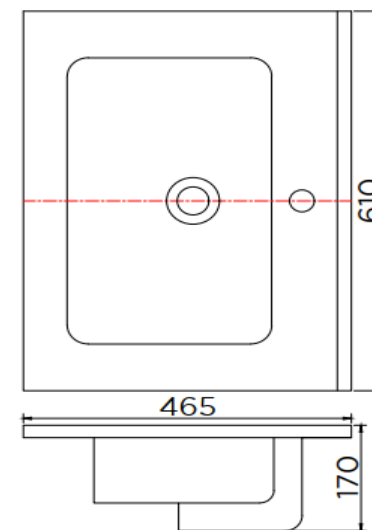

SPECIFICATION SHEET

ชื่อสินค้า

อ่างล้างหน้าทรงเหลี่ยมแบบฝังบนเคาน์เตอร์
(มีรูน้ำล้น)

ขนาดกว้าง 610 x ยาว 465 x สูง 170 มม.

แบรนด์

เอสเธอร์

วัสดุ

อ่างล้างหน้า : เซรามิก

สี

ชนิดผิวเคลือบ : ผิวเคลือบสีขาว

ลักษณะสินค้า

อ่างล้างหน้า : แบบฝังบนเคาน์เตอร์

ขนาด : 610X465X170 มม.

รูน้ำล้น : มีรูน้ำล้น

มาตรฐานรูก๊อก : มีรูก๊อก 1 รู

สินค้าในชุดประกอบด้วย

Size : 610X465X170 mm

Over Flow : Available

Standard Faucet Hole : 1 faucet hole

Consist of

Wash Basin

Recommendation

Faucet : Karat faucet

Waste basin drain : KA-08-257-11 or equivalent

P-Trap : BAT2S-50 or equivalent

Item number

ECW-01-311F-11

Dimension	Dimension pack.	Unit
610x465x170	630x485x190	mm
Net Weight	Gross Weight	Unit
12	13	kg
Packing type	Packing unit	UOM
Brown box	1 pc/carton	Pc
SKU Barcode		
885 1674 65424 0		