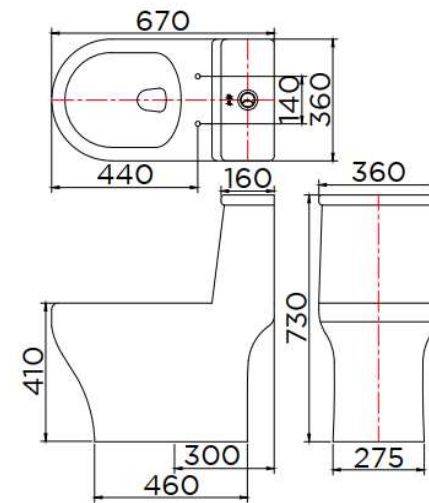

SPECIFICATION SHEET

ชื่อสินค้า

สุขภัณฑ์ชิ้นเดียวสีขาว (3/6 ลิตร)
ขนาดกว้าง 360 x ยาว 670 x สูง 730 มม.

แบรนด์

เอสเธอร์

ระบบवालว

ฟลัชवालว: ฟลัชค

การไหลของน้ำ

สินค้าในชุดประกอบด้วย

โถสุขภัณฑ์ชิ้นเดียว
อุปกรณ์ภายในหม้อน้ำ
ฝารองนั่งอเนกประสงค์
ยางรอง
ท่อนสแตนเลส

Item name

One Piece Toilet (3/6 L)
Size Width 360 x Long 670 x Height 730 mm.

Brand

Esther

Valve system

Flush valve : Dual Flush

Water flow

Flow Rate : 3.0, 6.0 Liters per time

Materials

Body : Ceramic
Seat&Cover : UF Soft Closing

Finish

Coating Surface : White Coating

Product Descriptions

Standard : TIS 792-2554
Size : 360x670x730 mm
Bowl Shape : U-Shape
Outlet : S-Trap, Rough-in -300 mm.
Flush System : Siphonic Jet Flush System

Consist of

Toilet
Tank trim, Flush fitting
Seat & Cover
Rubber Seal
Stainless Steel Inlet pip

Item number

ECT-04-101D-11

Dimension	Dimension pack.	Unit
360x670x730	690x390x765	mm
Net Weight	Gross Weight	Unit
42	45.1	kg
Packing type	Packing unit	UOM
Carton Box	1 pc/carton	Pc
SKU Barcode	885 1674 65410 3	