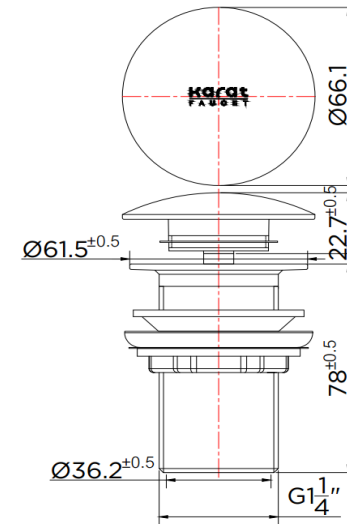

สะดืออ่าง : สีโครม

ลักษณะสินค้า

สะดืออ่าง : แบบกดแป้นใหญ่
ฟังก์ชัน : 1 ฟังก์ชัน
อัตราการไหล : -.- ลิตร/นาที

สินค้าในชุดประกอบด้วย

สะดืออ่างล้างหน้า
อุปกรณ์ติดตั้ง

แนะนำใช้กับ

-

Item name

Waste Basin Drain with Push up

Brand

Karat Faucet

Waste Basin Drain : Brass

Finish

Waste Basin Drain : Chrome

Product Descriptions

Waste Basin Drain : Push Up
Function : 1 Function
Flow Rate : -.- Litres/min

Consist of

Waste Basin Drain
Fixing Materials

Recommendation

Item number

KA-03-253-50

Dimension	Dimension pack.	Unit
66x66x88	125x170x50	mm
Net Weight	Gross Weight	Unit
0.26	0.28	kg
Packing type	Packing unit	UOM
Slide pack	70 pcs/carton	Pc
SKU Barcode		
885 1674 54530 2		