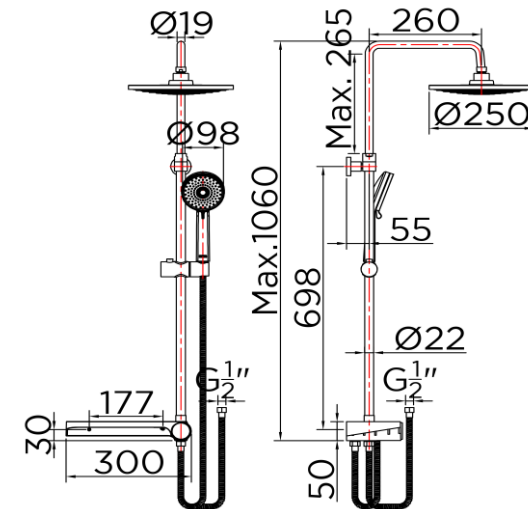

สี

ฝักบัวก้านแข็ง : สีโครม
ท่อลอย : สีโครม
ฝักบัวสายอ่อน : สีโครม
ที่สลับทางน้ำ : สีโครม

ลักษณะสินค้า

ฝักบัว : ปรับน้ำ 3 ระดับ
ฟังก์ชัน : 2 ฟังก์ชัน
ระดับแรงดันน้ำ : ขั้นต่ำ 1 บาร์
อัตราการไหลฝักบัว : 6.0 ลิตร/นาที @1 บาร์
อัตราการไหลฝักบัวก้านแข็ง : 8.5 ลิตร/นาที
@1 บาร์

สินค้าในชุดประกอบด้วย

ชุด Rain Shower
ฝักบัวสายอ่อนพร้อมสายสเตนเลส
อุปกรณ์ติดตั้ง

แนะนำใช้กับ

ก๊อกเดี่ยวติดผนัง (KF-75-870-50)

Update: 06/02/2025
FM-MK-001 SPEC SHEET 26/05/2564

Item name

Rain Shower Set with Diverter

Brand

Karat Faucet

Materials

Shower Head : ABS Plastic
Shower Rail : Stainless Steel 201
Hand Shower : Plastic ABS
Diverter : Plastic ABS

Finish

Shower Head : Chrome finished
Shower Rail : Chrome finished
Hand Shower : Chrome finished
Diverter : Chrome finished

Product Descriptions

Hand Shower : Adjustable 3 level
Function : 2 Functions
Minimum Pressure : 1 Bar
Flow Rate Hand Shower : 6.0 Liters/min @1 Bar
Flow Rate Head Shower : 8.5 Liters/min @1 Bar

Consist of

Rain Shower set
Hand Shower set with Stainless Steel Hose
Fixing Materials

Recommendation!

Wall Mounted Cold Water Faucet (KF-75-870-50)

Dimension	Dimension pack.	Unit
250x260x1060	820x420x85	mm
Net Weight	Gross Weight	Unit
2.142.2	3.1	kg
Packing type	Packing unit	UOM
Brown box	5 pcs/carton	Pc
SKU Barcode		
885 1674 54708 5		

Item number

KRS-029-623-50

บริษัท กะรัต เอ็นเตอร์ไพรส์ (ประเทศไทย) จำกัด
9/260 หมู่ที่ 5 ถนนพหลโยธิน ตำบลคลองหนึ่ง
อำเภอคลองหลวง จังหวัดปทุมธานี 12120
E-mail : support@karatenterprise.com