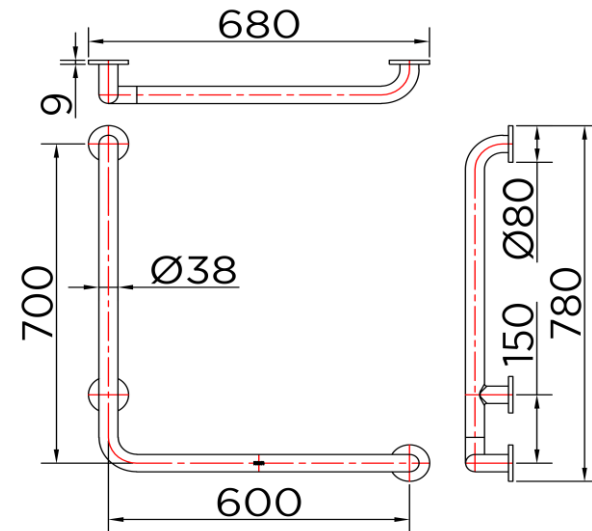

SPECIFICATION SHEET

ชื่อสินค้า

ราวทรงตัว รูปตัวแอล ขนาด 60x70 ซม.
(Ø 38 มม.) (สแตนเลส 304) สำหรับด้านขวา

แบรนด์

กะรัต ฟอเซท

วัสดุ

ราวทรงตัว : สแตนเลส 304

สี

ราวทรงตัว : สแตนเลสด้าน

ลักษณะสินค้า

ราวทรงตัว : รับน้ำหนักได้ 150 กก.

สินค้าในชุดประกอบด้วย

ราวทรงตัว
อุปกรณ์การติดตั้ง

Item name

Handrail R-Shape 60x70 cm Ø38 mm
Stainless (SUS 304)

Brand

Handrail
Fixing Materials

Item number

KB-13-832-ST(R)

Dimension	Dimension pack.	Unit
600x700x38	960x490x110	mm
Net Weight	Gross Weight	Unit
1.54	2.74	kg
Packing type	Packing unit	UOM
Brown box	1 pc/carton	Pc
SKU Barcode		
885 1674 54355 1		