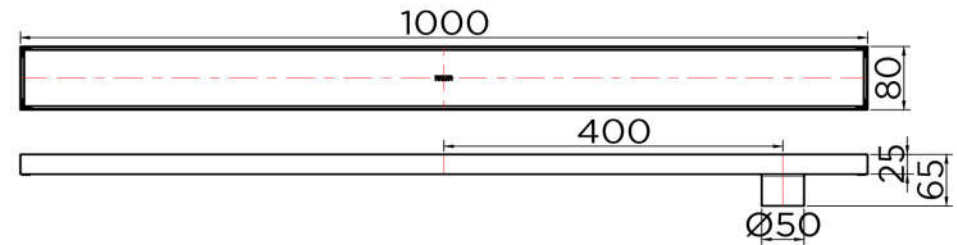

SPECIFICATION SHEET

Karat
FAUCET

ชื่อสินค้า

ตะแกรงระบายน้ำทั้งแบบเหลี่ยมพร้อมตุ้ม
ถ่วงเปิด-ปิดน้ำ ต่อท่อ PVC ขนาด 2-2.5 นิ้ว
หน้าแปลน 3.15x40 นิ้ว (สแตนเลส 304)

แบรนด์

กะรัต ฟอเซท

วัสดุ

ตะแกรงระบายน้ำ: สแตนเลส 304

สี

ตะแกรงระบายน้ำ: สแตนเลสด้าน

ลักษณะสินค้า

ตะแกรงระบายน้ำ : หน้าแปลน 3.15x40 นิ้ว
ฟังก์ชัน : 1 ฟังก์ชัน
อัตราการไหล : 18 ลิตร/นาที

สินค้าในชุดประกอบด้วย

ตะแกรงระบายน้ำแบบเหลี่ยม
อุปกรณ์ติดตั้ง

Item name

Floor Drain FLANGE 3.15x40" (for PVC pipe \varnothing 2-2.5")
Stainless (SUS 304)

Brand

Karat Faucet

Materials

Floor Drain : Stainless Steel 304

Finish

Floor Drain : Stainless Steel Matt

Product Descriptions

Floor Drain : 3.15x40 inches
Function : 1 Functions
Flow Rate : 18 Litres/min

Consist of

Floor Drain
Fixing Materials

Item number

KA-27-832-WT

Dimension	Dimension pack.	Unit
1000x80x25	1000x105x48	mm
Net Weight	Gross Weight	Unit
3.39	3.42	kg
Packing type	Packing unit	UOM
Brown box	8 pcs/carton	Pc
SKU Barcode		
885 1674 54724 5		