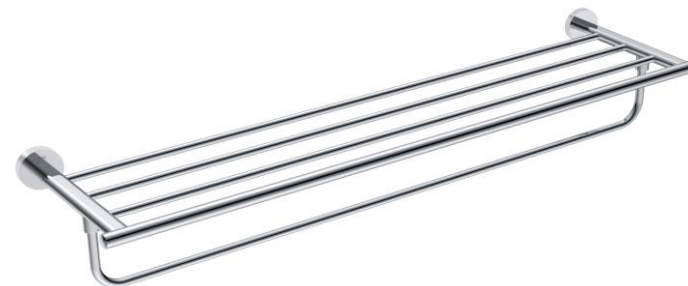

SPECIFICATION SHEET

ชื่อสินค้า

ชั้นวางผ้า ยาว 75 ซม.

แบรนด์

กะรัต ฟอเซท

วัสดุ

ราวแขวนผ้า : สแตนเลส 201

แกนยึด : ทองเหลือง

ฝาครอบ : ซิงค์

สี

ชั้นวางผ้า : สีโครเมียม

ลักษณะสินค้า

ชั้นวางผ้า : สำหรับแขวนเสื้อผ้า

สินค้าในชุดประกอบด้วย

ชั้นวางผ้า

อุปกรณ์การติดตั้ง

Item name

Towel Shelf 75 cm

Brand

Karat Faucet

Materials

Towel Bar : Stainless 201

Axel : Brass

Cover plate : Zinc alloy

Finish

Towel Shelf : Chrome finish

Product Descriptions

Towel Shelf : Hanging clothes

Consist of

Towel Shelf

Fixing Materials

Item number

KB-09-912-50

Dimension	Dimension pack.	Unit
800x195x131	225x130x860	mm
Net Weight	Gross Weight	Unit
1	1.3	kg
Packing type	Packing unit	UOM
Color box	6 pcs/carton	Pc
SKU Barcode		
885 1674 54615 6		

Karat
ENTERPRISE

สอบถาม เสนอแนะ
Call Center 08 0555 8555

บริษัท กะรัต เอ็นเตอร์ไพรส์ (ประเทศไทย) จำกัด

9/260 หมู่ที่ 5 ถนนพหลโยธิน ตำบลคลองหนึ่ง

อำเภอคลองหลวง จังหวัดปทุมธานี 12120

E-mail : support@karatfaucet.com

Update: 11/03/2024

FM-MK-001 SPEC SHEET 26/05/2564