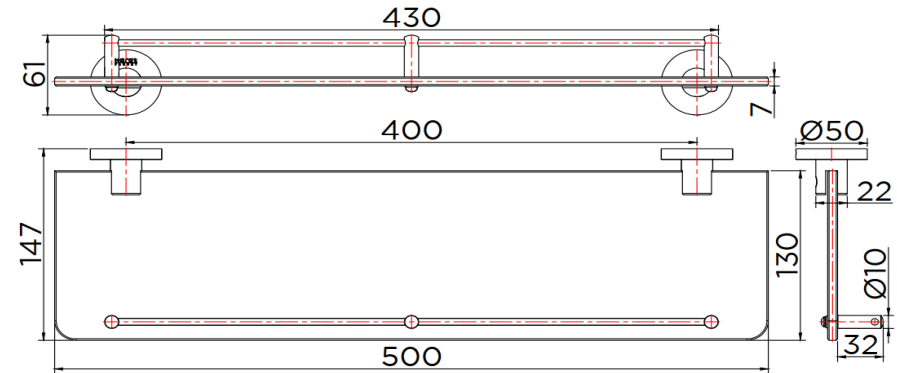

SPECIFICATION SHEET

ชื่อสินค้า

ชั้นวางของแบบกระจก ยาว 50 ซม.

แบรนด์

กะรัต ฟอเซท

วัสดุ

ชั้นวางของ : กระจกเทมเปอร์
ราว : สแตนเลส 201
แกนยึด : ทองเหลือง
ฝาครอบ : ชิงค์

สี

ชั้นวางของ : ใส
อุปกรณ์ยึด : สีโครเมียม

ลักษณะสินค้า

ชั้นวางของ : สำหรับวางผ้า

สินค้าในชุดประกอบด้วย

ชั้นวางของแบบกระจก
อุปกรณ์การติดตั้ง

Item name

Glass Shelf 50 cm

Brand

Consist of

Glass Shelf
Fixing Materials

Item number

KB-09-712-50

Dimension	Dimension pack.	Unit
500x130x50	145x50x580	mm
Net Weight	Gross Weight	Unit
1.5	1.7	kg
Packing type	Packing unit	UOM
Window box	10 pcs/carton	Pc
SKU Barcode		
885 1674 54614 9		