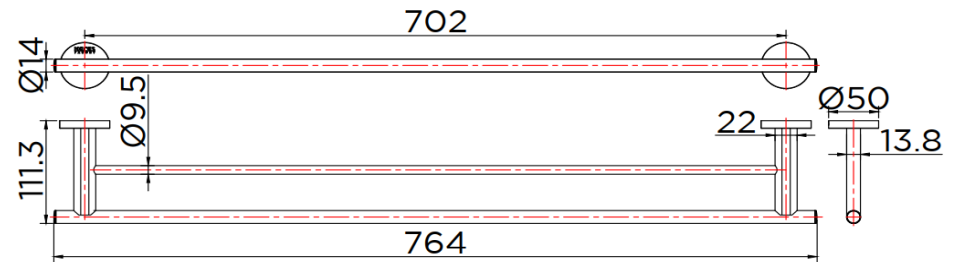

SPECIFICATION SHEET

ชื่อสินค้า

ราวแขวนผ้าคู่ยาว 75 ซม.

Item name

Double Towel Bar 75 cm

Item number

KB-09-616-50

แบรนด์

ราวแขวนผ้า
อุปกรณ์การติดตั้ง

Consist of

Towel Bar
Fixing Materials

Dimension	Dimension pack.	Unit
765x111x50	146x60x810	mm
Net Weight	Gross Weight	Unit
0.46	0.68	kg
Packing type	Packing unit	UOM
Window box	10 pcs/carton	Pc
SKU Barcode		
885 1674 54613 2		