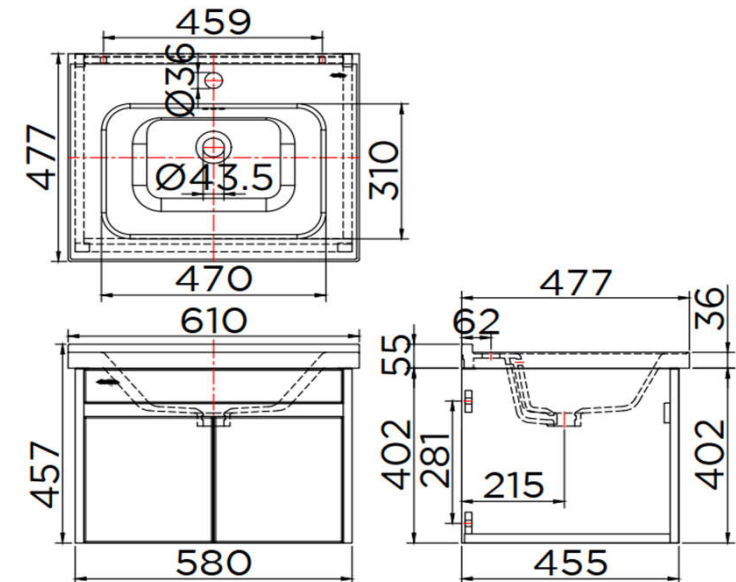

## Item name

Wash Basin with Hanging Cabinet  
size Width 610 x Long 477 x High 457 mm

## ลักษณะสินค้า

อ่างล้างหน้า : วางบนตู้เฟอร์นิเจอร์  
ขนาด : 610x477x457 มม.  
รูน้ำล้น : มีรูน้ำล้น  
มาตรฐานรูก๊อก : 1 รูก๊อก  
ประตูบานเปิดคู่

## Product Descriptions

Wash Basin : Counter Top on Cabinet  
Size : 610x477x457 mm  
Over Flow : Available  
Standard Faucet Hole : Standard 1 Centered  
Double-door cabinet

## Recommendation

Faucet : Karat faucet  
Waste basin drain : KA-08-257-11 or equivalent  
Trap : BAT2-50 or equivalent

Dimension	Dimension pack.	Unit
610x477x457	650x510x490	mm
Net Weight	Gross Weight	Unit
18.5	20.0	kg
Packing type	Packing unit	UOM
Brown box	1 pc/carton	Pc
SKU Barcode		
885 1674 65290 1		