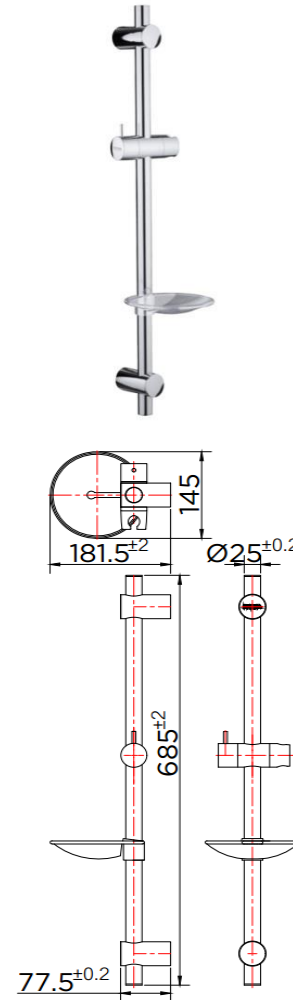

SPECIFICATION SHEET

ชื่อสินค้า

ชุดราวเลื่อน ยาว 68.5 ซม. พร้อมจานวางสบู่

แบรนด์

กะรัต ฟอเซท

วัสดุ

ชุดราวเลื่อน : สแตนเลส 201

จานวางสบู่ : พลาสติก ABS

อุปกรณ์ติดตั้ง

แนะนำใช้กับ

-

Item name

Shower Rail 68.5 cm with Soap Holder

Brand

Karat Faucet

Materials

Shower Rail : stainless steel 201

Soap Holder : Plastic ABS

Finish

Shower Rail : Chrome

Soap Holder : Transparent

Product Descriptions

Shower Rail with Soap Holder

Consist of

Shower Rail

Soap Holder

Fixing Materials

Recommendation'

-

Item number

KS-07-721-50

Dimension	Dimension pack.	Unit
145x181.5x685	135x795x95	mm
Net Weight	Gross Weight	Unit
0.39	0.67	kg
Packing type	Packing unit	UOM
Window box	12 pcs/ carton	Pc
SKU Barcode		
885 1674 10657 2		